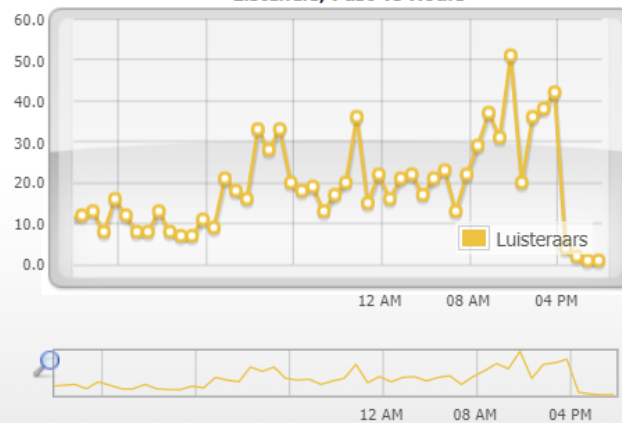

Statistieken:

Luisteraars (laatste 48 uur)

48 Hour Overview

Metric		Value
Luisteraars minuten	Totaal	12468 minute(s)
	Total listening hours (TLH)	207.80
	Average session length	17.8 minute(s)
Luisteraars	Total sessions	700 session(s)
	Unique listeners	129 listener(s)
	Unique countries	22 countries

Metric		Value
Dataverkeer	Totaal	17398.0 MB
	Session average	24.9 MB
Tracks	Totaal	499 track(s)
	Total unique	373 track(s)
	Average per hour	10.40 track(s)
	Average length	4 mins, 53 secs
Peak Period	Luisteraars	28 listener(s)
	Track	292 - Divine - I'm so beau ...
	Time	Feb 07, 2022 02:57 PM

Listeners, Past 48 Hours

Website (laatste 48 uur)

Sessies ⓘ	Paginaweergaven ⓘ
1,231	2,130
↑ 100% vs. Previous 30 Days	↑ 100% vs. Previous 30 Days